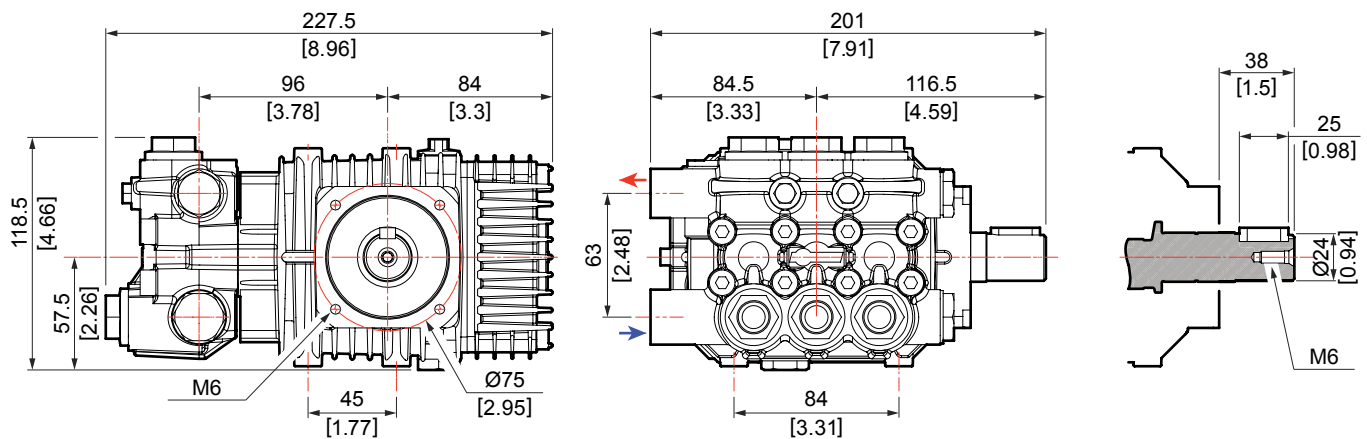

ON REQUEST › SU RICHIESTA › BAJO PEDIDO

SOLID SHAFT Ø 24 mm › ALBERO MASCHIO Ø 24 mm › EJE MACHO Ø 24 mm

Code Codice Codigo	Model Modello Modelo	Version											
			mm	rpm	l/min	US gpm	bar	psi	Mpa	HP	kW	kg	lb
6307 0800	ZW 3030	S	24	1450	12,3	3,2	207	3000	20,7	6,3	4,7	7,9	17,4
6307 0100	ZW 4022	S	24	1450	15,0	4,0	152	2200	15,2	5,5	4,0	7,5	16,5
6307 0200	ZW 4025	S	24	1450	15,0	4,0	172	2500	17,2	5,8	4,2	7,5	16,5
6307 0500	ZW 4030	S	24	1450	15,0	4,0	207	3000	20,7	7,5	5,5	7,5	16,5